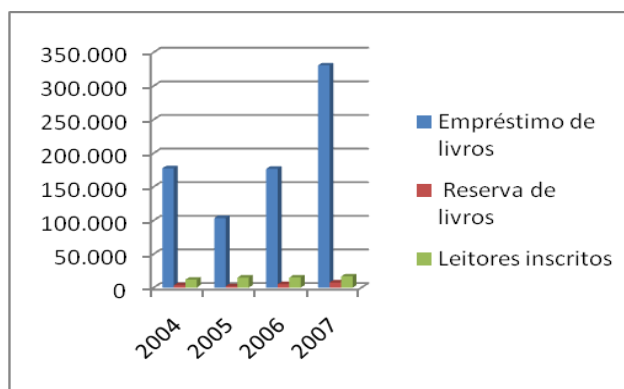

SERVIÇOS

CONSOLIDAÇÃO DA OFERTA DE SERVIÇOS NA BIBLIOTECA CENTRAL NOS PERÍODOS 2004-2007 E 2008-2011

SERVIÇOS	2004	2005	2006	2007
Empréstimo de livros	177.550	103.536	176.557	330.456
Reserva de livros	3.416	2.167	5.184	7.594
Leitores inscritos	11.809	14.852	15.048	16.662

SERVIÇOS	2008	2009	2010	2011
Empréstimo de livros	305.826	271.045	284.003	301.682
Reserva de livros	16.999	8.444	11.030	9.301
Leitores inscritos	18.347	19.332	19.928	22.501